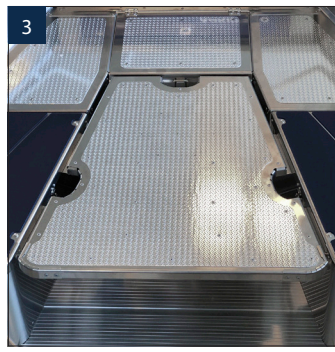

TILBEHØR	PRIS	530 BR	460	445B	445M	445C	400	355	440	410
1 KOMBINERET SOLDÆK/ FISKEPLATFORM I matchende plade (u/hynde) Vare nr. 712025	4144,-	•								
2 HYNDE TIL SOLDÆK Vare nr. 627462	2962,-	•								
3 KOMBINERET SOLDÆK/ FISKEPLATFORM 530 Kan kombineres med fiskestol. Vare nr. 712027	5845,-	•								
4 SIDDEHYNDE T/SOLDÆK Varenr. 627531	6199,-	•								
5 SOLCELLEPAKKE 1 stk. 35W (2A) marine sol- panel, vltregulator, batterikasse kabler, skruer, bundbånd, batteripolsko, beslag til solpanel. Vare nr. 712900	4008,-								•	
6 TRANSPORT STROP 3,5 M RUSTFRI Grå polyester med rustfri skralde. Vare nr. 612500	268,-	•	•	•	•	•	•	•	•	•

	PRIS	530 BR	460	445B	445M	445C	400	355	440	410
7 TRANSPORT STROP 5,5 M Blå polypropylen (m. skralde). Vare nr. 612000	132,-	•	•	•	•	•	•	•	•	•
8 STANGHOLDER Blå aluminium. Holder stangen på plads når du fisker. Monteres på søgelænder. Vare nr. 623400	352,-	•	•	•	•					
9 STANGHOLDERE Sort plastik, til 3 fiskestænger. Standard på 445 Catch Vare nr. 623000	216,-	•	•	•	•	•	•	•	•	•
10 BESLAG TIL STANG- HOLDERE Passer til stangholder vare nr. 623000 og monteres i skroget Standard på 445 Catch. Vare nr. 623010	283,-	•	•	•	•	•	•	•	•	•
11 STANGHOLDER, TROLLING Holder stangen på plads når du fisker. Kan monteres og justeres på mange måder. Let at samle. Vare nr. 623100	238,-	•	•	•	•	•	•	•	•	•