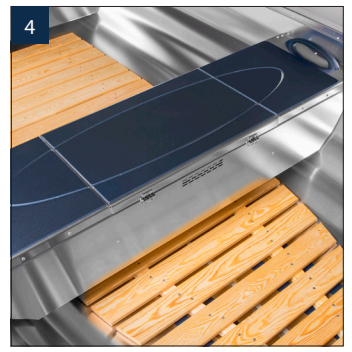

TILBEHØR	PRIS	530 BR	460	445B	445M	445C	400	355	440	410
1 ANODE "NAVALLOY" KIT Passer til salt- og ferskvand Art.nr 712740	703,-	.	.	.	.	.	.	.	.	.
2 BÅDVOGN I ALUMINIUM (max. last 125 kg) Vare nr. 405000	4451,-						.	.	.	
3 DOWNRIGGER BESLAG Passer også til ekkolod og GPS. Vare nr. 712000	272,-	.	.	.	.	.	.	.	.	.
4 TRÆDØRK Vare nr. 619355	2381,-						.			
Vare nr. 619401 (Fra primo '07)	1932,-					.				
Vare nr. 619400 (Til ultimo '06)	3609,-					.				
Vare nr. 619410	3472,-								.	
Vare nr. 619440	3894,-								.	
5 ALUMINIUM DØRK Vare nr. 610355	3794,-						.			
Vare nr. 610400	3091,-					.				

TILBEHØR	PRIS	530 BR	460	445B	445M	445C	400	355	440	410
6 BUNDPROP (STANDARD) Inkl. skruer og pakning Vare nr. 621000	132,-	.	.	.	.	.	.	.	.	.
7 BESLAG FOR ELMOTOR (For aluminium motorplade.) Vare nr. 712009 (i stævn) Vare nr. 712010 (i stævn) Passer ikke med vandski holder Arkip 460 Vare nr. 712011 (hvis kombineret med fiskestol)	619,- 585,- 998,-		.	.	.	.	.	.	.	.
8 ELMOTOR BESLAG Monteret for Arkip model tom '14) Vare nr. 712012	1365,-	.								
9 TRANSPORT STANGHOLDER, ALUMINIUM Vare nr. 211074 Standard på 445 Catch	396,-	.	.	.	.	.	.	.	.	.
10 FISKEPLATFORM Fremstillet i aluminium / metalplader (kan anvendes med fiskestol) Vare nr. 712026	8704,-		.	.