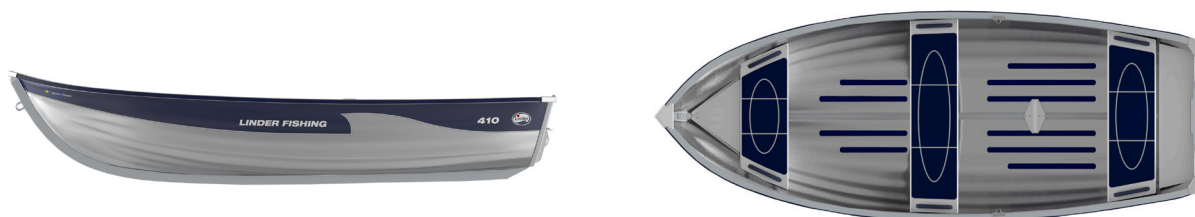

FISHING 410

En let klinkebygget robåd til maksimalt 3 personer. Enkel at transportere og lægge i/tage ud af vandet for en person. Nem at ro. 3 års garanti.

Vare nr. 410000

SPECIFIKATIONER

Længde	403 cm
Bredde	156 cm
Vægt	75 kg
Max. vægt med motor	97 kg
Fribords højde	50 cm
Indvendig højde	57 cm
Skrog dybde	63 cm
Skrog tykkelse	1.7 mm
Anbefalet motor	2.5-3.5 hk (1.8-2.7 kW)
Max. motor str.	3.5 hk (2.7 kW)
Ben længde	Short
Max. last	300 kg
Max. antal personer	3
Godkendt stævnøje	Forsikringskl. 3
CE kategori	D beskyttet farvand

STANDARD UDSTYR

- 8,5" aluminiums årer
- Åre gafler
- Sæde front, midtskibs og bag
- Badestige
- Fortøjningsøjer for og bag
- Bundskruer
- Securmark sikkerhedsmarkering
- DNV godkendt

EKSTRA UDSTYR

- Montering til el-motor i stævnen
- Gribeskiner
- Trægulv
- Holder til fiskestang
- Holder til trollingfiskeri
- Holdertilfiskemadding, aluminium
- Justerbar sonartransducermontering
- Retro lyssæt
- Teleskopforlængertilpåhængsmotor
- Fortøjningsdækken
- Anode kit
- Sikkerhedskit med kæde (2,5 meter)
- Starter kit
- Pullert
- Smartwave/Länsmanlænsespumpe
- Spand til ræling