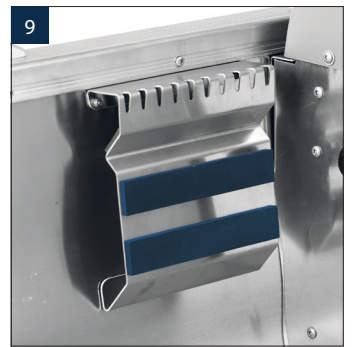

TILBEHØR	PRIS	530 BR	460	445B	445M	445C	400	355	440	410
1 ANODE "NAVALLOY" KIT Passer til salt- og ferskvand Art.nr 712740	703,-	.	.	.	.	.	.	.	.	.
2 BÅDVOGN I ALUMINIUM (max. last 125 kg) Vare nr. 405000	4451,-						.	.	.	
3 DOWNRIGGER BESLAG Passer også til ekkolod og GPS. Vare nr. 712000	272,-	.	.	.	.	.	.	.	.	.
4 TRÆDØRK Vare nr. 619355	2381,-						.			
Vare nr. 619401 (Fra primo '07)	1932,-					.				
Vare nr. 619400 (Til ultimo '06)	3609,-					.				
Vare nr. 619410	3472,-								.	
Vare nr. 619440	3894,-								.	
5 ALUMINIUM DØRK Vare nr. 610355	3794,-						.			
Vare nr. 610400	3091,-					.				

TILBEHØR	PRIS	530 BR	460	445B	445M	445C	400	355	440	410
6 BUNDPROP (STANDARD) Inkl. skruer og pakning Vare nr. 621000	132,-	.	.	.	.	.	.	.	.	.
7 BESLAG FOR ELMOTOR (For aluminium motorplade.) Vare nr. 712009 (i stævn) Vare nr. 712010 (i stævn) Passer ikke med vandski holder Arkip 460 Vare nr. 712011 (hvis kombineret med fiskestol)	619,- 585,- 998,-		.	.	.	.	.	.	.	.
8 ELMOTOR BESLAG Monteret for Arkip model tom '14) Vare nr. 712012	1365,-	.								
9 TRANSPORT STANGHOLDER, ALUMINIUM Vare nr. 211074 Standard på 445 Catch	396,-	.	.	.	.	.	.	.	.	.
10 FISKEPLATFORM Fremstillet i aluminium / metalplader (kan anvendes med fiskestol) Vare nr. 712026	8704,-		.	.