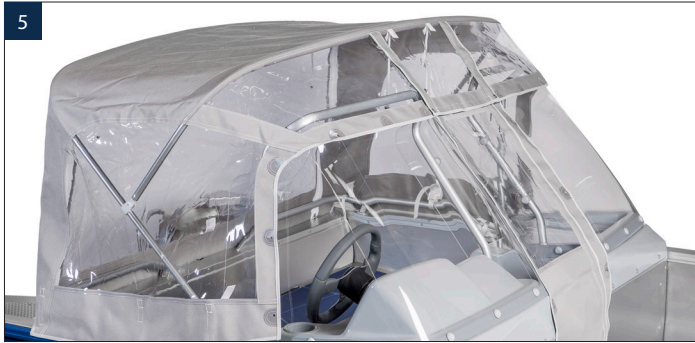

TILBEHØR	PRIS	530 BR	460	445B	445M	445C	400	355	440	410
1 PULPIT/"HAJ FINNE" Eloxerad aluminium Bredde: 37 cm. Højde: 46 cm. Monteres med helårsbeslag Vare nr. 628000	1191,-			•			•	•	•	•
2 HÅNDTAG I BLÅ PLAST Vare nr. 811269	75,-			•			•	•	•	•
3 AGTERKALECHE, GRÅ AKRYL Max. transportfart 30 km/t Vare nr. 302445	12.845,-				•					
4 AGTERKALECHE, GRÅ AKRYL Max. transportfart 30 km/t Vare nr. 302460 (fra `15) Vare nr. 302471 (fra `14) Kan ikke kombineres med passagerpult el. vandskitræk.	12.241,- 11.050,-			•						

TILBEHØR	PRIS	530 BR	460	445B	445M	445C	400	355	440	410
5 AGTERKALECHE TIL DOBBELT PULT, GRÅ AKRYL Max. transportfart 30 km/t Vare nr. 302462 (fra `15) Vare nr. 302470 (t.o.m `14) Kan ikke kombineres med vandskitræk.	11.386,- 10.312,-									
6 7 TRANSPORTKALECHE, GRÅ AKRYL Max. transportfart 30 km/t Vare nr. 302400	10.312,-							•		•
8 HAVNEKALECHE, GRÅ POLYESTER Vare nr. 302446 Vare nr. 302356 Vare nr. 302401 Vare nr. 302411 Vare nr. 302441	8551,- 6154,- 7730,- 6707,- 8568,-			•	•	•		•		•
9 HAVNEKALECHE, GRÅ POLYESTER Vare nr. 302461 Kan ikke kombineres med vandskitræk.	9264,-			•