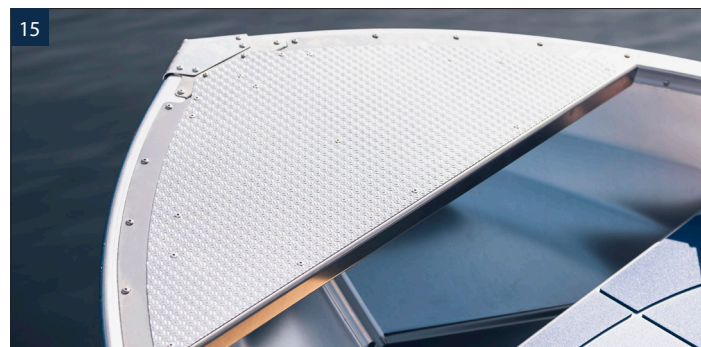

TILBEHØR

TILBEHØR	PRIS	Model									
		530 BR	460	445B	445M	445C	400	355	440	410	
11 FISKESTOL, SAMMENKLAPPELIG RYG Stolpe og baseplade er inkl. Passer til 530 BR, 460 Basic og 445 Max Vare nr. 719003	5065,-	•	•	•	•	•					
12 BASE OG BESLAG TIL FISKESTOL Vare nr. 719004	656,-	•	•	•	•						
13 FORDÆK MED STUVERUM Til at stuve reb og anker væk. Fungerer også som fiskepladeform. Vare nr. 712020 Ikke egnet til at kombinere med el-motor i stævnen eller hynder (komplet sæt)	3611,-										
14 FORDÆK TIL ELMOTOR TIL 445 B/M Fremstillet i aluminium / metalplader Montering til elmotor indgår. Passer 445 Basic t.o.m. '19 (standard fra '20) Passer 445 Max t.o.m. '13 (standard fra '14) Vare nr. 712021	2346,-			•	•						

TILBEHØR

TILBEHØR	PRIS	Model									
		530 BR	460	445B	445M	445C	400	355	440	410	
15 FORDÆK TIL ELMOTOR TIL 400 Fremstillet i aluminium / metalplader Montering til elmotor indgår. Vare nr. 712022	2331,-						•				
16 SENSORBESLAG TIL EKKOLOD I aluminium. Justerbart. Højde 280 mm x bredde 80mm Monteres agter. Vare nr. 712008	580,-	•	•	•	•	•	•	•	•	•	•