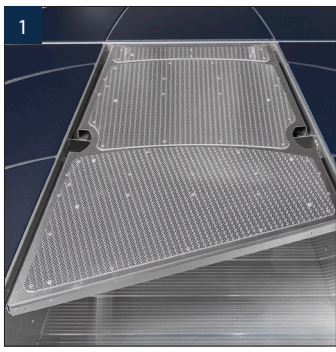

TILBEHØR	PRIS	530 BR	460	445B	445M	445C	400	355	440	410
1 KOMBINERET SOLDÆK/ FISKEPLATFORM I matchende plade (u/hynde) Vare nr. 712025	4144,-	•								
2 HYNDE TIL SOLDÆK Vare nr. 627462	2962,-	•								
3 KOMBINERET SOLDÆK/ FISKEPLATFORM 530 Kan kombineres med fiskestol. Vare nr. 712027	5845,-	•								
4 SIDDEHYNDE T/SOLDÆK Varenr. 627531	6199,-	•								
5 SOLCELLEPAKKE 1 stk. 35W (2A) marine sol- panel, vltregulator, batterikasse kabler, skruer, bundbånd, batteripolsko, beslag til solpanel. Vare nr. 712900	4008,-								•	
6 TRANSPORT STROP 3,5 M RUSTFRI Grå polyester med rustfri skralde. Vare nr. 612500	268,-	•	•	•	•	•	•	•	•	•

	PRIS	530 BR	460	445B	445M	445C	400	355	440	410
7 TRANSPORT STROP 5,5 M Blå polypropylen (m. skralde). Vare nr. 612000	132,-	•	•	•	•	•	•	•	•	•
8 STANGHOLDER Blå aluminium. Holder stangen på plads når du fisker. Monteres på søgelænder. Vare nr. 623400	352,-	•	•	•	•					
9 STANGHOLDERE Sort plastik, til 3 fiskestænger. Standard på 445 Catch Vare nr. 623000	216,-	•	•	•	•	•	•	•	•	•
10 BESLAG TIL STANG- HOLDERE Passer til stangholder vare nr. 623000 og monteres i skroget Standard på 445 Catch. Vare nr. 623010	283,-	•	•	•	•	•	•	•	•	•
11 STANGHOLDER, TROLLING Holder stangen på plads når du fisker. Kan monteres og justeres på mange måder. Let at samle. Vare nr. 623100	238,-	•	•	•	•	•	•	•	•	•