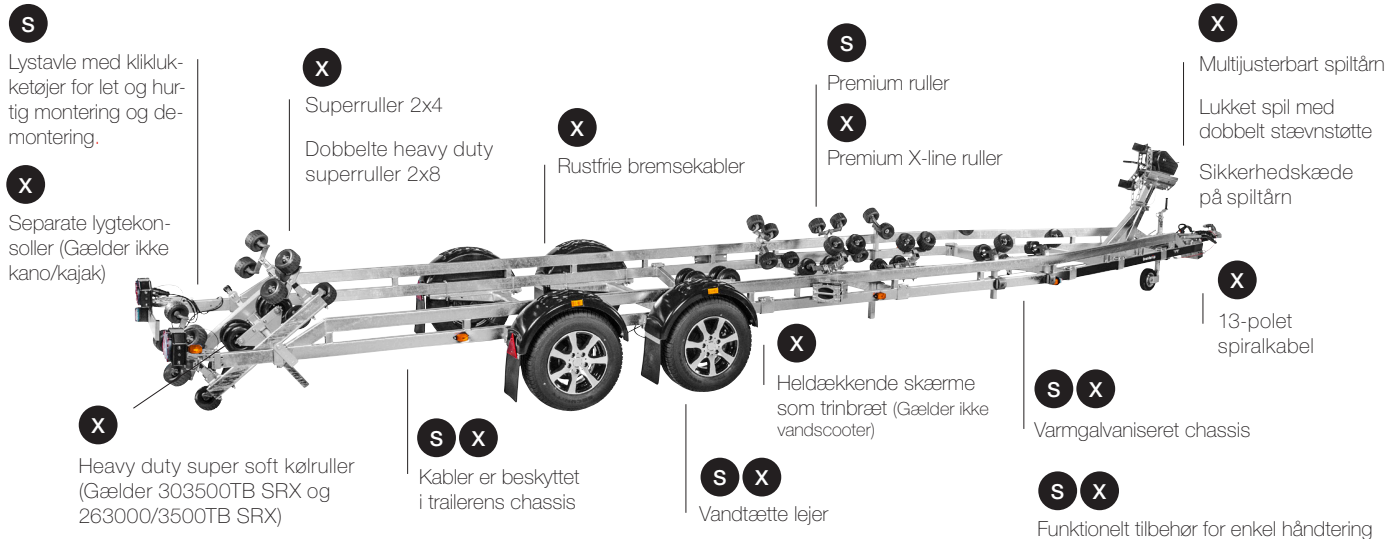

SE ALLE BÅDTRAILERE OG TILBEHØR PÅ BRENDERUP.DK

Model	Varenr.	Pris ex. moms	Pris inkl. moms
303500TB ASR X	316109	51.992	64.990
263500TB ASR X	316108	47.992	59.990
263000TB ASR X	316107	47.992	59.990
262500TB ASR X	316106	47.192	58.990
242500TB ASR X	316105	39.192	48.990
242000TB ASR X	316104	37.592	46.990
222500TB ASR X	316103	35.992	44.990
222000TB ASR X	316102	34.392	42.990
221800B ASR X	316101	30.392	37.990
221500B ASR X	316100	30.392	37.990
221300B ASR X	316099	30.392	37.990
201500B ASR X	316098	26.392	32.990
201300B ASR X	316097	26.392	32.990
242500TB SR	312626	31.920	39.900
242000TB SR	312625	30.392	37.990
221800B SR	312624	26.392	32.990
201500B	312622	20.792	25.990
201300B - Kampagne Q1	312621	17.592	21.990
181000B - Kampagne Q1	312623	15.192	18.990
161000B	312620	15.192	18.990
180750UBL - Kampagne Q1	311959	9.192	11.490
150600UB - med lygtebom - Focus Q1	311938	7.192	8.990
150500UB - Kampagne Q1	311940	6.392	7.990
150600UB RAX - Linder	312044	11.192	13.990
150600UB RBX - Gummibåd	312096	11.992	14.990
Håndtrailer	107152	3.592	4.490
161000B CX - Kano/kajak	311948	19.992	24.990
160750UB CX - Kano/kajak	311947	15.992	19.990
PWC10750UBRAX - vandscooter	311367	8.792	10.990
PWC21200BRAX - dobbelt vandscooter	311897	19.992	24.990

S Standardfunktioner og detaljer på Brenderup Premium bådtrailere **X** Unikke detaljer for Brenderup X-line bådtrailere (X-line er markeret med et X sidst i modelnavnet)