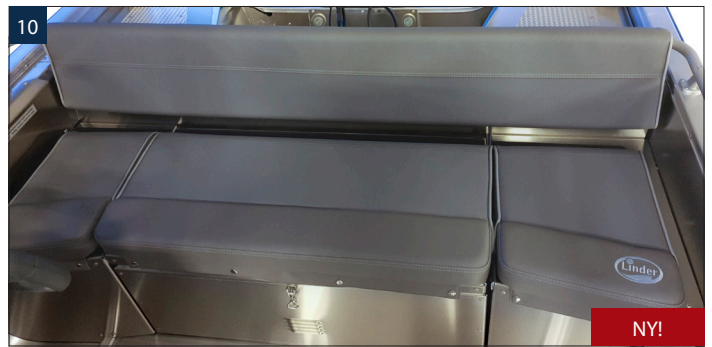

TILBEHØR

		PRIS	530 BR	460	445B	445M	445C	400	355	440	410
10	HYNDESÆT AGTER, GRÅ - Hynde, styrbord side - Hynde, midt - Hynde, bagbord side - Ryghynde Vare nr. 627460	6038,-		•							
11	SÆDEPUDE, FRONT, GRÅ - Sædepude styrbord side - Sædepude bagbord side Vare nr. 627530	6371,-		•							
12	SÆDEPUDE, FRONT, GRÅ - Sædepude styrbord side - Sædepude bagbord side - Sædepude stævn Vare nr. 627461	6960,-		•							
13	HYNDESÆT KOMPLET, GRÅ - Sædehynder styrbord side - Sædehynder bagbord side - Sædehynder stævn Bør ikke kombineres med fordæk, vare nr. 712020. Vare nr. 627445	3611,- 7899,-			•	•