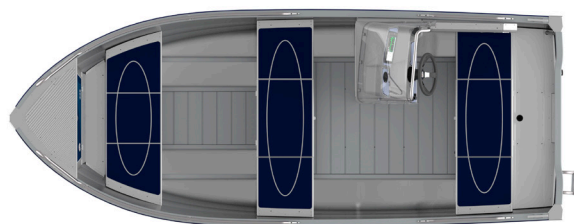

SPORTSMAN 445 MAX

En planende familiebåd til maksimalt 4 personer, perfekt til både vandsport som hobby fiskeri. Vandtætte opbevaringsrum i stævnen, sæder midt, front og bag samt lille dæk i stævnen. Trailerbar så du altid kan komme til sommerhuset eller det perfekte fiskeområde. 3 års garanti.

Vare nr. 445000M

SPECIFIKATIONER

Længde	451 cm
Bredde	175 cm
Total højde	140 cm
Vægt	227 kg
Max. vægt med motor	372 kg
Fribords højde	50 cm
Indvendig højde	54 cm
Skrog dybde	73 cm
Skrog tykkelse	2.0 mm
Skrog vinkel	9°
Anbefalet motor 20-30 hk (14-23 kW)	
Max. motor str.	30 hk (23 kW)
Gear/gas kabel længde	1.80 m
Styrekabel længde	2.40 m
Ben længde	Long
Max. last	465 kg
Max. antal personer	4
Godkendt stævnøje	Forsikringskl. 3
CE kategori	C Indre farvand

STANDARD UDSTYR

- Kontrolpanel med vindskærm
- Automatisk læsepumpe
- Fordæk er egnet til elektrisk motor
- Anti-slip aluminium gulvgitter
- Bagsæde
- Sæde midskibs
- Sæde i front
- 4 opbevaringsrum, inkl 2 låsbare
- Badestige
- 12 V kontakt
- Hovedafbryder
- "Navalloy" anodetilbådefersk-ogsaltvand
- Fortøjningsøjer for og bag
- 4 pullerter
- Bundskruer
- Securmark sikkerhedsmarkering
- DNV godkendt

EKSTRA UDSTYR

- Fiskeplatform
- Montering til el-motor i stævnen
- Komplet hyndesæt
- Holder til fiskestang
- Holder til trollingfiskeri
- Holdertilfiskemadding, aluminium
- Retro lyssæt
- Fortøjningsdækken
- Dækken styrekonsol
- Kopholder
- Sikkerhedskitmedkæde(2,5meter)
- Starter kit
- Spand til ræling