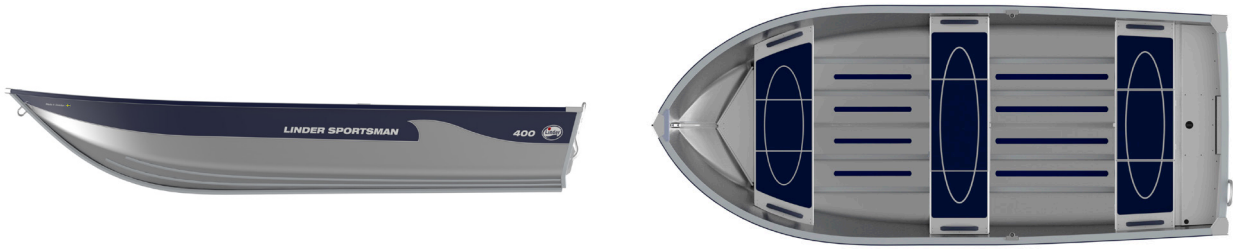

SPORTSMAN 400

Planende familiebåd til søer og indre farvande. Monteres en styrekonsol kan den ligeledes benyttes til f.eks. vandskitræk af lette personer. Plads til 4 personer ombord. 3 års garanti.

Vare nr. 400000

SPECIFIKATIONER

Længde	401 cm
Bredde	164 cm
Vægt	125 kg
Max. vægt med motor	271 kg
Fribords højde	47 cm
Indvendig højde	60 cm
Skrog dybde	63 cm
Skrog tykkelse	1.8 mm
Skrog vinkel	8°
Anbefalet motor	6-10 hk (4-8 kW)
med styrekonsol	15-20 hk (11-15 kW)
Max. motor str.	20 hk (15 kW)
Gear/gas kabel længde (Side konsol)	180 cm
Gear/gas kabel længde (Mid. konsol)	270 cm
Styrekabel længde (Side konsol)	2.40 m
Styrekabel længde (Mid konsol)	3.30 m
Ben længde	Long
Max. last	420 kg
Max. antal personer	4
Godkendt stævnøje	Forsikringskl. 3
CE kategori	D Beskyttet farvand

STANDARD UDSTYR

- 9" aluminiums årer
- Åre gaffer
- Sæde front, midtskibs og bag
- To låsbare opbevaringsrum
- Badestige
- "Navalloy" anodetilbådefersk-ogsaltvand
- Fortøjningsøjer for og bag
- Bundskruer
- Securmark sikkerhedsmarkering
- DNV godkendt

EKSTRA UDSTYR

- Styrekonsol
- Vindskærm til styrekonsol
- Montering til el-motor i bag
- Montering til el-motor i stævnen
- Gribeskinner
- Aluminiumsgulv
- Trægulv
- Holder til fiskestang
- Holder til trollingfiskeri
- Holdertilfiskemadding, aluminium
- Justerbar sonartransducermontering
- Retro lyssæt
- Fortøjningsdækken
- -Transport dækken
- Sikkerhedskit med kæde (2,5 meter)
- Starter kit
- Pullert
- Automatisk lænsepumpe
- Smartwave/Lænsemanlænsepumpe
- Spand til ræling