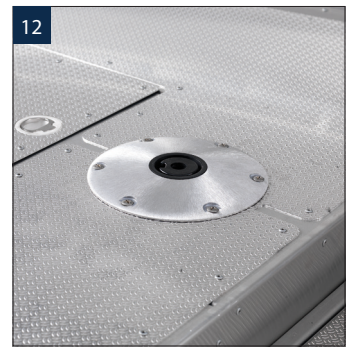

TILBEHØR

TILBEHØR	PRIS	Model									
		530 BR	460	445B	445M	445C	400	355	440	410	
11 FISKESTOL, SAMMENKLAPPELIG RYG Stolpe og baseplade er inkl. Passer til 530 BR, 460 Basic og 445 Max Vare nr. 719003	5065,-	•	•	•	•	•					
12 BASE OG BESLAG TIL FISKESTOL Vare nr. 719004	656,-	•	•	•	•						
13 FORDÆK MED STUVERUM Til at stuve reb og anker væk. Fungerer også som fiskepladeform. Vare nr. 712020 Ikke egnet til at kombinere med el-motor i stævnen eller hynder (komplet sæt)	3611,-										
14 FORDÆK TIL ELMOTOR TIL 445 B/M Fremstillet i aluminium / metalplader Montering til elmotor indgår. Passer 445 Basic t.o.m. '19 (standard fra '20) Passer 445 Max t.o.m. '13 (standard fra '14) Vare nr. 712021	2346,-			•	•						

TILBEHØR

TILBEHØR	PRIS	Model									
		530 BR	460	445B	445M	445C	400	355	440	410	
15 FORDÆK TIL ELMOTOR TIL 400 Fremstillet i aluminium / metalplader Montering til elmotor indgår. Vare nr. 712022	2331,-						•				
16 SENSORBESLAG TIL EKKOLOD I aluminium. Justerbart. Højde 280 mm x bredde 80mm Monteres agter. Vare nr. 712008	580,-	•	•	•	•	•	•	•	•	•	•