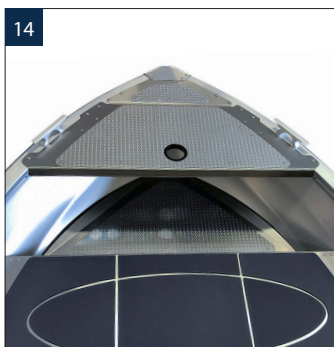

TILBEHØR

TILBEHØR	PRIS	Model									
		530 BR	460	445B	445M	445C	400	355	440	410	
11 FISKESTOL, SAMMENKLAPPELIG RYG Stolpe og baseplade er inkl. Passer til 530 BR, 460 Basic og 445 Max Vare nr. 719003	5065,-	•	•	•	•	•					
12 BASE OG BESLAG TIL FISKESTOL Vare nr. 719004	656,-	•	•	•	•						
13 FORDÆK MED STUVERUM Til at stuve reb og anker væk. Fungerer også som fiskepladeform. Vare nr. 712020 Ikke egnet til at kombinere med el-motor i stævnen eller hynder (komplet sæt)	3611,-										
14 FORDÆK TIL ELMOTOR TIL 445 B/M Fremstillet i aluminium / metalplader Montering til elmotor indgår. Passer 445 Basic t.o.m. '19 (standard fra '20) Passer 445 Max t.o.m. '13 (standard fra '14) Vare nr. 712021	2346,-			•	•						

TILBEHØR

TILBEHØR	PRIS	Model									
		530 BR	460	445B	445M	445C	400	355	440	410	
15 FORDÆK TIL ELMOTOR TIL 400 Fremstillet i aluminium / metalplader Montering til elmotor indgår. Vare nr. 712022	2331,-						•				
16 SENSORBESLAG TIL EKKOLOD I aluminium. Justerbart. Højde 280 mm x bredde 80mm Monteres agter. Vare nr. 712008	580,-	•	•	•	•	•	•	•	•	•	•