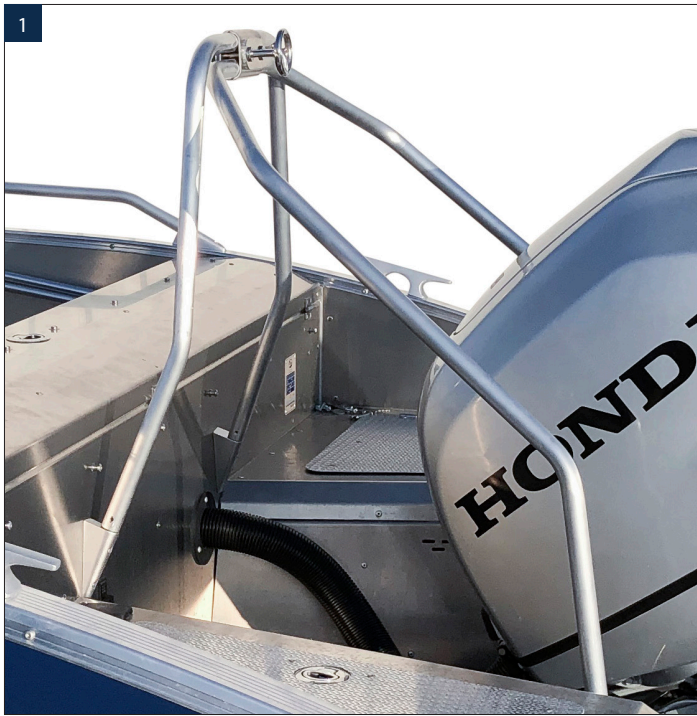

TILBEHØR		PRIS	530 BR	460	445B	445M	445C	400	355	440	410
1	VANDSKITRÆK 530 Bøjlen er let at demontere. Montering sidder fast på båden. Art.nr 712530	4008,-	•								
2	VANDSKITRÆK 460 Kan ikke kombineres med elmotorfæste Art.nr 712500	4310,-	•								
3	VINDSPEJL TIL SIDEMONTE- RET STYREPULT, FRA '07 Transparent polycarbonat. 5 mm tyk. Passer til styrepult (Vare nr. 717400.) Vare nr. 717401	1550,-					•				

		PRIS	530 BR	460	445B	445M	445C	400	355	440	410
4	VINDSPEJL TIL STYREPULT, FRA '07 Passer til styrepult 715400. Transparent polycarbonat. 5 mm tyk. Vare nr. 714403	1313,-						•			
5	VINDSPEJL TIL DOBBELT STYREPULT Grå akryl Vare nr. 302463 (fra '15) Vare nr. 302469 (t.o.m.'14)	2078,- 1608,-		•							
6	ØSEKAR I orange plastik. Vare nr. 604000	69,-	•	•	•	•	•	•	•	•	•