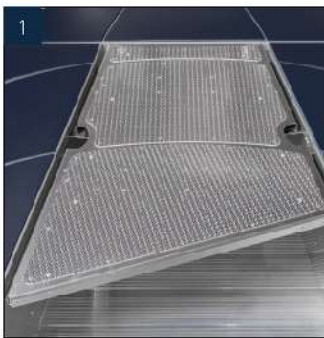

TILBEHØR	PRIS	530 BR	460	445B	445M	445C	400	355	440	410
1 KOMBINERET SOLDÆK/ FISKEPLATFORM I matchende plade (u/hynde) Vare nr. 712025	4.440,-	.								
2 HYNDE TIL SOLDÆK Vare nr. 627462	3.173,-	.								
3 KOMBINERET SOLDÆK/ FISKEPLATFORM 530 Kan kombineres med fiskestol. Vare nr. 712027	6.505,-	.								
4 SIDDEHYNDE T/SOLDÆK Varenr. 627531	6199,-	.								
5 SOLCELLEPAKKE 1 stk. 35W (2A) marine sol- panel, vltregulator, batterikasse kabler, skruer, bundbånd, batteripolsko, beslag til solpanel. Vare nr. 712900	4.295,-								.	
6 TRANSPORT STROP 3,5 M RUSTFRI Grå polyester med rustfri skralde. Vare nr. 612500	288,-	.	.	.	.	.	.	.	.	.

	PRIS	530 BR	460	445B	445M	445C	400	355	440	410
7 TRANSPORT STROP 5,5 M Blå polypropylen (m. skralde). Vare nr. 612000	142,-	.	.	.	.	.	.	.	.	.
8 STANGHOLDER Blå aluminium. Holder stangen på plads når du fisker. Monteres på søgælender. Vare nr. 623400	377,-	.	.	.	.	.	.	.	.	.
9 STANGHOLDERE Sort plastik, til 3 fiskestænger. Standard på 445 Catch Vare nr. 623000	232,-	.	.	.	.	.	.	.	.	.
10 BESLAG TIL STANG- HOLDERE Passer til stangholder vare nr. 623000 og monteres i skroget Standard på 445 Catch. Vare nr. 623010	304,-	.	.	.	.	.	.	.	.	.
11 STANGHOLDER, TROLLING Holder stangen på plads når du fisker. Kan monteres og justeres på mange måder. Let at samle. Vare nr. 623100	255,-	.	.	.	.	.	.	.	.	.