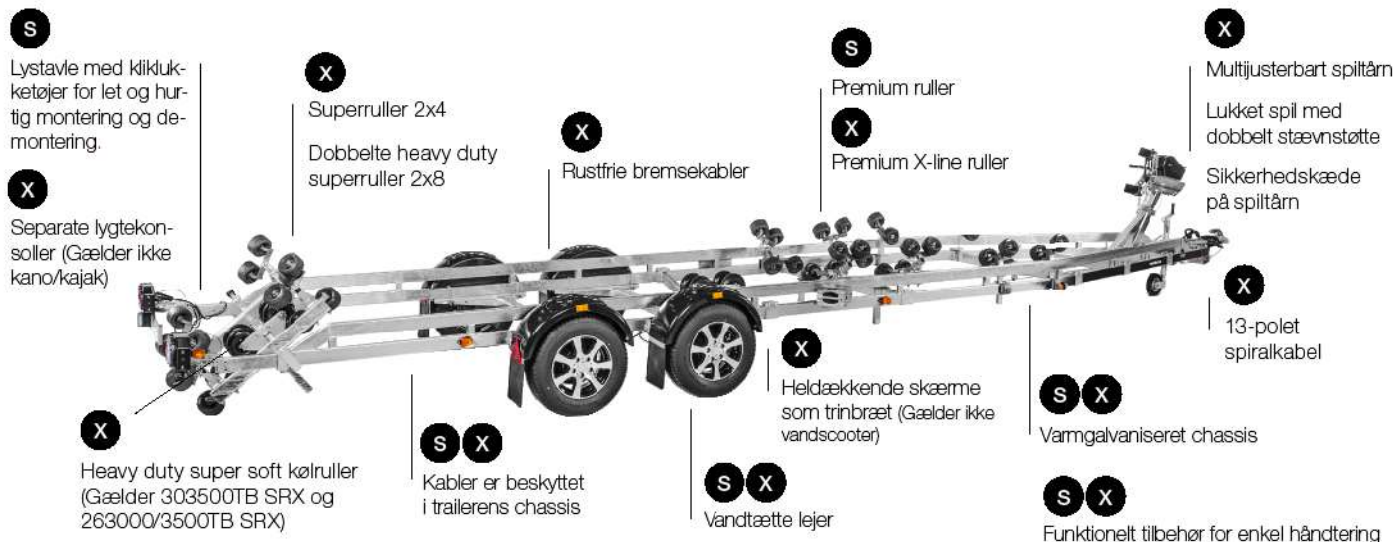

S Standardfunktioner og detaljer på Brenderup Premium bådtrailere **X** Unikke detaljer for Brenderup X-line bådtrailere (X-line er markeret med et X sidst i modelnavnet)