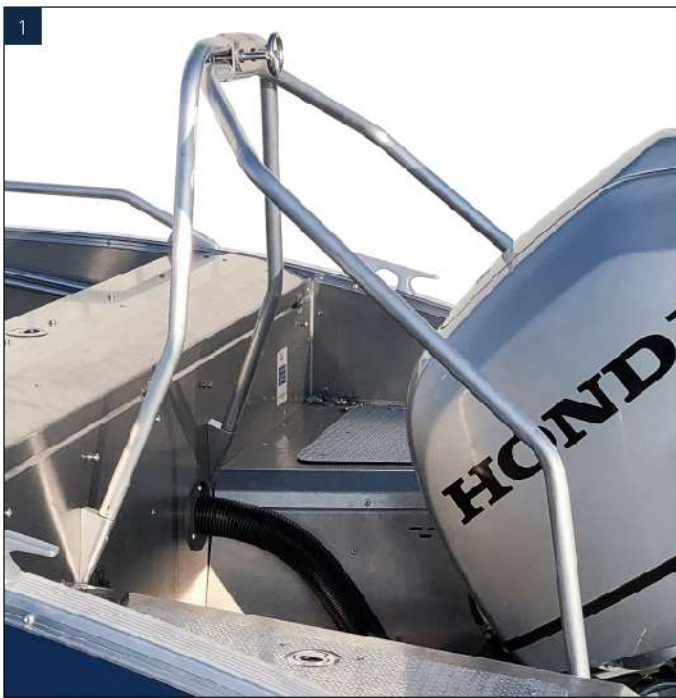

TILBEHØR		PRIS	530 BR	460	445B	445M	445C	400	355	440	410
1	VANDSKITRÆK 530 Bøjlen er let at demontere. Montering sidder fast på båden. Art.nr 712530	4.295,-	*								
2	VANDSKITRÆK 460 Kan ikke kombineres med elmotorfæste Art.nr 712500	4.618,-	*								
3	VINDSPEJL TIL SIDEMONTE- RET STYREPULT, FRA '07 Transparent polycarbonat. 5 mm tyk. Passer til styrepult (Vare nr. 717400) Vare nr. 717401	1.660,-					*				

		PRIS	530 BR	460	445B	445M	445C	400	355	440	410
4	VINDSPEJL TIL STYREPULT, FRA '07 Passer til styrepult 715400. Transparent polycarbonat. 5 mm tyk. Vare nr. 714403	1.407,-					*				
5	VINDSPEJL TIL DOBBELT STYREPULT Grå akryl Vare nr. 302463 (fra '15) Vare nr. 302469 (t.o.m. '14)	2.226,- 1.723,-	*								
6	ØSEKAR I orange plastik. Vare nr. 604000	74,-	*	*	*	*	*	*	*	*	*