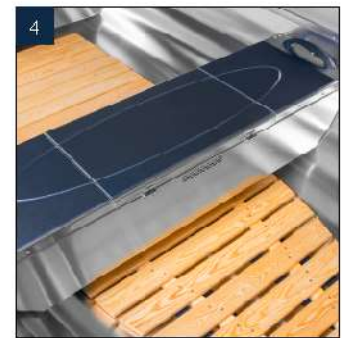

TILBEHØR	PRIS	530 BR	460	445B	445M	445 C	400	355	440	410
1 ANODE "NAVALLOY" KIT Passer til salt- og ferskvand Art.nr 712740	753,-	*	*	*	*	*	*	*	*	*
2 BÅDVOGNI ALUMINIUM (max. last 150 kg) Vare nr. 405000	4.769,-							*	*	*
3 DOWNRIGGER BESLAG Passer også til ekkolod og GPS. Vare nr. 712000	313,-	*	*	*	*	*	*	*	*	*
4 TRÆDØRK Vare nr. 619355	2.552,-							*		
Vare nr. 619401 (Fra primo '07)	2.070,-						*			
Vare nr. 619400 (Til ultimo '06)	3.867,-						*			
Vare nr. 619410	3.720,-						*			*
Vare nr. 619440	4.172,-						*			*
5 ALUMINIUM DØRK Vare nr. 610355	4.065,-						*			
Vare nr. 610400	3.312,-					*				

TILBEHØR	PRIS	530 BR	460	445B	445M	445 C	400	355	440	410
6 BUNDPROP (STANDARD) Inkl. skruer og pakning Vare nr. 621000	142,-	*	*	*	*	*	*	*	*	*
7 BESLAG FOR ELMOTOR (For aluminium motorplade.) Vare nr. 712009 (i stævn) Vare nr. 712010 (i stævn) Passer ikke med vandski holder Arkip 460 Vare nr. 712011 (hvis kombineret med fiskestol)	663,- 627,- 1.069,-			*	*	*	*	*	*	*
8 ELMOTOR BESLAG Monteret for Arkip model tom '14) Vare nr. 712012	1.463,-		*							
9 TRANSPORT STANGHOLDER, ALUMINIUM Vare nr. 211074 Standard på 445 Catch	424,-	*	*	*	*	*	*	*	*	*
10 FISKEPLATFORM Fremstillet i aluminium / metalplader (kan anvendes med fiskestol) Vare nr. 712026	9.326,-			*	*