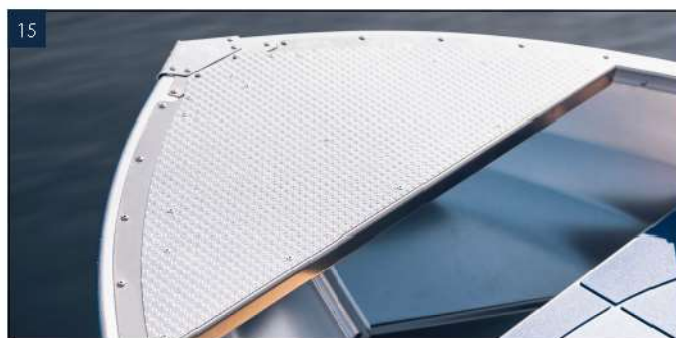

TILBEHØR		PRIS	530 BR	460	445 B	445 M	445 C	400	355	440	410	TILBEHØR		PRIS	530 BR	460	445 B	445 M	445 C	400	355	440	410
11	FISKESTOL, SAMMENKLAPPELIG RYG Stolpe og baseplade er inkl. Passer til 530 BR, 460 Basic og 445 Max Vare nr. 719003	3.567,-	*	*	*	*	*					15	FORDÆK TIL ELMOTOR TIL 400 Fremstillet i aluminium / metalplader Montering til elmotor indgår. Vare nr. 712022	2.498,-						*			
12	BASE OG BESLAG TIL FISKESTOL Vare nr. 719004	703,-	*	*	*	*						16	SENSORBESLAG TIL EKKOLOD I aluminium. Justerbart. Højde 280 mm x bredde 80mm Monteres agter. Vare nr. 712008	622,-	*	*	*	*	*	*	*	*	*
13	FORDÆK MED STUVERUM Til at stuve reb og anker væk. Fungerer også som fiskeplatform. Vare nr. 712020 Ikke egnet til at kombinere med el-motor i stævnen eller hynder (komplet sæt)	3.869,-																					
14	FORDÆK TIL ELMOTOR TIL 445 B/M Fremstillet i aluminium / metalplader Montering til elmotor indgår. Passer 445 Basic t.o.m. '19 (standard fra '20) Passer 445 Max t.o.m. '13 (standard fra '14) Vare nr. 712021	2.514,-			*	*