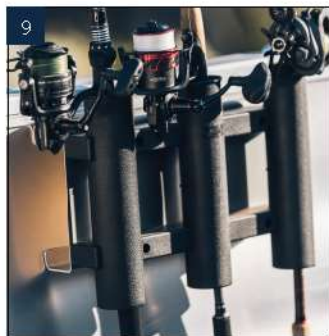

TILBEHØR		PRIS	530BR	460	445B	445M	445C	400	355	440	410
12	STARTPAKKE Indeholder: Hængelås med 2,5m kæde (forsikringskl. 3), 6m fortøjningssline, 20 m ankerline med blyvægt og anker, øsekar og svamp. Vare nr. 625000	2.947,-	.	.	.	.	.	.	.	.	.
13	STYREPULT, CENTERMONTERET, FRA '07 Rat med kabelstyring. Monteres på forstærkede profiler. Vare nr. 715400	4.888,-	.	.	.	.	.	.	.	.	.
14	STYREPULT, SIDEMONTERET, FRA '07 Kan monteres på rælingen og på forstærkede profiler. Plads til batteri og boks inde i konsollen. Vare nr. 717400	8.194,-	.	.	.	.	.	.	.	.	.
15	TELESKOPHÅNDTAG TIL PÅHÆNGSMOTOR For bedre trim, når du er alene i båden, hvor det er anbefalet at sidde i midten af båden. Længde: 700-1,200 mm. Vare nr. 620000	591,-	.	.	.	.	.	.	.	.	.