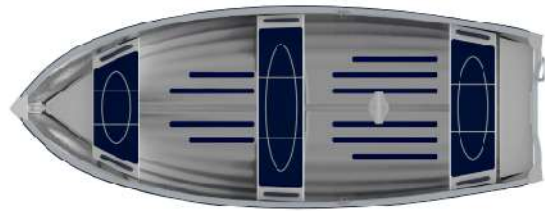

FISHING 410

En let klinkebygget robåd til maksimalt 3 personer. Enkel at transportere og lægge i/tage ud af vandet for en person. Nem at ro. 3 års garanti.

Vare nr. 410000

SPECIFIKATIONER	STANDARD Udstyr	EKSTRA Udstyr
Længde	403 cm	• Montering til el-motor i stævnen
Bredde	156 cm	• Gribeskinner
Vægt	75 kg	• Trægulv
Max. vægt med motor	97 kg	• Holder til fiskestang
Fribords højde	50 cm	• Holder til trollingfiskeri
Indvendig højde	57 cm	• Holdertilfiskemadding, aluminium
Skrog dybde	63 cm	• Justerbar sonartransducermontering
Skrog tykkelse	1.7 mm	• Retro lyssæt
Anbefalet motor	2.5-3.5 hk (1.8-2.7 kW)	• Teleskopforlængertilpåhengsmotor
Max. motor str.	3.5 hk (2.7 kW)	• Fortøjningsdækken
Ben længde	Short	• Anode kit
Max. last	300 kg	• Sikkerhedskit med kæde (2,5 meter)
Max. antal personer	3	• Starter kit
Godkendt stævnøje	Forsikringskl. 3	• Pullert
CE kategori	D beskyttet farvand	• Smartwave/Lånsmanlænsesepumpe
		• Spand til ræling